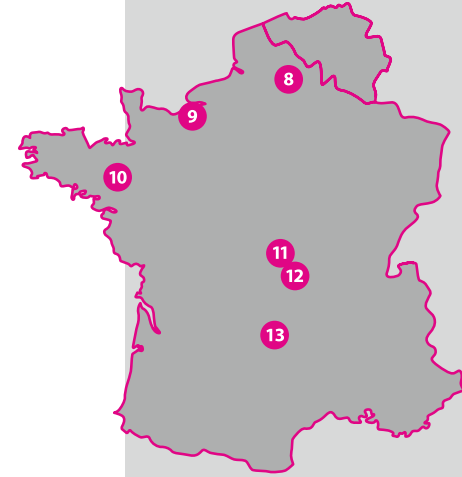

L'école de pilotage «Sprint Racing» vous propose une répartition géographique très étendue de ses circuits. N'hésitez pas à nous contacter si vous souhaitez changer de date de stage (+ de 300 jours de stages par an) ou de circuit.

OUEST / BRETAGNE

- 9 Circuit de Pont l'Évêque (14)
- 10 Circuit de Lohéac (35)

CENTRE

- 11 Circuit de Magny-Cours Club (58)
- 12 Circuit du Bourbonnais (03)
- 13 Circuit de Ladoux (63)