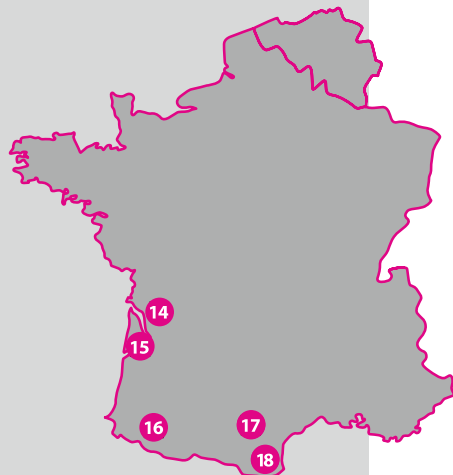

25 CIRCUITS

DANS TOUTE LA FRANCE
ET EN BELGIQUE

SPRINT RACING

CALENDRIER DES STAGES DE PILOTAGE - ANNÉE 2020

+ DE 300
JOURS DE STAGE
PAR AN

SUD OUEST

- 14 Circuit de Haute-Saintonge (17)
- 15 Circuit de Bordeaux Mérignac (33)
- 16 Circuit de Nogaro (32)
- 17 Circuit d'Albi (81)
- 18 Grand Circuit du Roussillon (66)

14. CIRCUIT DE HAUTE SAINTONGE (17)

Samedi 15 Février**
Dimanche 16 Février**
Samedi 21 Mars*
Dimanche 22 Mars*
Samedi 25 Avril**
Dimanche 26 Avril**
Samedi 23 Mai*
Dimanche 24 Mai**
Samedi 20 Juin*
Dimanche 21 Juin*
Samedi 22 Août*
Dimanche 23 Août*
Samedi 10 Octobre**
Dimanche 11 Octobre**
Samedi 21 Novembre*
Dimanche 22 Novembre*

15. CIRCUIT DE BORDEAUX-MÉRIGNAC (33)

Samedi 08 Février**
Dimanche 09 Février**
Samedi 14 Mars**
Dimanche 15 Mars**
Samedi 11 Avril*
Dimanche 12 Avril*
Vendredi 01 Mai**
Samedi 02 Mai**
Dimanche 03 Mai**
Samedi 06 Juin*
Dimanche 07 Juin*
Samedi 04 Juillet**
Dimanche 05 Juillet**
Samedi 29 Août**
Dimanche 30 Août**
Samedi 19 Septembre**
Dimanche 20 Septembre**
Samedi 07 Novembre**
Dimanche 08 Novembre**

16. CIRCUIT DE NOGARO (32)

Samedi 07 Mars**
Dimanche 08 Mars**
Samedi 16 Mai*
Dimanche 17 Mai*
Samedi 18 Juillet**
Dimanche 19 Juillet**
Samedi 19 Septembre*
Dimanche 20 Septembre*
Samedi 28 Novembre**
Dimanche 29 Novembre**

17. CIRCUIT D'ALBI (81)

Dimanche 09 Février*
Samedi 25 Avril**
Dimanche 26 Avril**
Samedi 27 Juin**
Dimanche 28 Juin**
Mardi 14 Juillet*
Samedi 05 Septembre*
Dimanche 06 Septembre*
Dimanche 22 Novembre**

18. GRAND CIRCUIT DU ROUSSILLON (66)

Samedi 08 Février
Samedi 23 Mai
Dimanche 24 Mai
Samedi 29 Août
Dimanche 30 Août
Samedi 21 Novembre

19. CIRCUIT DE SAINT-LAURENT DE MÛRE (69)

Samedi 08 Février**
Dimanche 09 Février**
Samedi 07 Mars*
Dimanche 08 Mars*
Samedi 11 Avril**
Dimanche 12 Avril**
Samedi 09 Mai*
Dimanche 10 Mai*
Samedi 13 Juin**
Dimanche 14 Juin**
Samedi 11 Juillet*
Dimanche 12 Juillet*
Samedi 15 Août**
Dimanche 16 Août**
Samedi 12 Septembre*
Dimanche 13 Septembre*
Samedi 10 Octobre*
Dimanche 11 Octobre*
Samedi 07 Novembre**
Dimanche 08 Novembre**
Samedi 28 Novembre**
Dimanche 29 Novembre**

20. CIRCUIT DE BRESSE (71)

Samedi 07 Mars*
Samedi 18 Avril**
Dimanche 19 Avril**
Jeudi 21 Mai*
Dimanche 28 Juin*
Samedi 22 Août**
Dimanche 23 Août**
Samedi 26 Septembre*
Dimanche 27 Septembre*
Dimanche 01 Novembre**

21. CIRCUIT DU GRAND-SAMBUCC (13)

Samedi 01 Février*
Dimanche 02 Février*
Samedi 22 Février*
Samedi 28 Mars**
Dimanche 29 Mars**
Samedi 25 Avril*
Dimanche 26 Avril*
Samedi 30 Mai**
Dimanche 31 Mai**
Samedi 20 Juin*
Dimanche 21 Juin*
Samedi 12 Septembre**
Dimanche 13 Septembre**

Samedi 03 Octobre*
Dimanche 04 Octobre*
Samedi 31 Octobre*
Dimanche 01 Novembre*
Samedi 28 Novembre*

22. CIRCUIT DU VAR (83)

Samedi 15 Février**
Dimanche 16 Février**
Samedi 04 Avril**
Dimanche 05 Avril**
Samedi 09 Mai*
Dimanche 10 Mai*
Samedi 27 Juin**
Dimanche 28 Juin**
Lundi 13 Juillet*
Mardi 14 Juillet*
Samedi 05 Septembre*
Dimanche 06 Septembre*
Samedi 14 Novembre**
Dimanche 15 Novembre**

23. PÔLE MÉCANIQUE ALÈS CÉVENNES (30)

Samedi 29 Février
Samedi 08 Août
Dimanche 09 Août
Samedi 07 Novembre
Dimanche 08 Novembre