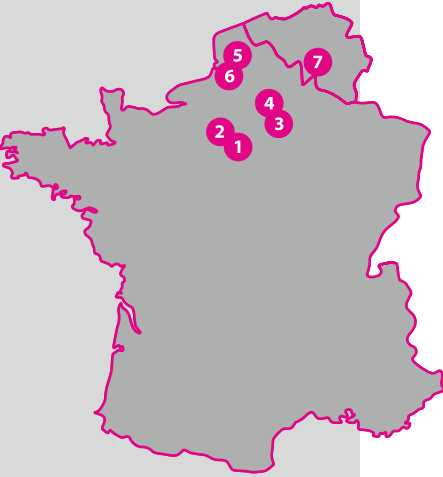

25 CIRCUITS

DANS TOUTE LA FRANCE
ET EN BELGIQUE

SPRINT RACING

CALENDRIER DES STAGES DE PILOTAGE - ANNÉE 2020

+ DE 300

JOURS DE STAGE
PAR AN

RÉGION PARISIENNE

- 1 Circuit d'Essais de Montlhéry (91)
- 2 Circuit de Trappes (78)

NORD / BELGIQUE

- 3 Circuit des Ecuycers (02)
- 4 Circuit de Folembroy (02)
- 5 Circuit de Croix-en-Ternois (62)
- 6 Circuit d'Abbeville (80)
- 7 Circuit de Mettet (Belgique)
- 8 Circuit de Clastres (02)

2. CIRCUIT DE TRAPPES (78)

Samedi 01 Février**
Dimanche 02 Février**
Samedi 15 Février*
Dimanche 16 Février*
Samedi 29 Février**
Dimanche 01 Mars**
Samedi 14 Mars*
Dimanche 15 Mars*
Samedi 28 Mars*
Dimanche 29 Mars*
Samedi 04 Avril*
Dimanche 05 Avril*
Samedi 25 Avril*
Dimanche 26 Avril*
Vendredi 08 Mai**
Samedi 16 Mai**
Dimanche 17 Mai**
Samedi 30 Mai**
Dimanche 31 Mai**
Lundi 01 Juin**
Samedi 06 Juin*
Dimanche 07 Juin*
Samedi 20 Juin**
Dimanche 21 Juin**
Samedi 04 Juillet*
Dimanche 05 Juillet*
Samedi 18 Juillet**
Dimanche 19 Juillet**
Samedi 01 Août**
Dimanche 02 Août**
Samedi 15 Août*
Dimanche 16 Août*
Samedi 29 Août**
Dimanche 30 Août**
Samedi 12 Septembre*
Dimanche 13 Septembre*
Samedi 26 Septembre**
Dimanche 27 Septembre**
Samedi 10 Octobre*
Dimanche 11 Octobre*
Samedi 24 Octobre**
Dimanche 25 Octobre**
Samedi 14 Novembre*
Dimanche 15 Novembre*
Samedi 28 Novembre**
Dimanche 29 Novembre**

OUEST / BRETAGNE

- 9 Circuit de Pont l'Évêque (14)
- 10 Circuit de Lohéac (35)

CENTRE

- 11 Circuit de Magny-Cours Club (58)
- 12 Circuit du Bourbonnais (03)
- 13 Circuit de Ladoux (63)

25 CIRCUITS

DANS TOUTE LA FRANCE
ET EN BELGIQUE