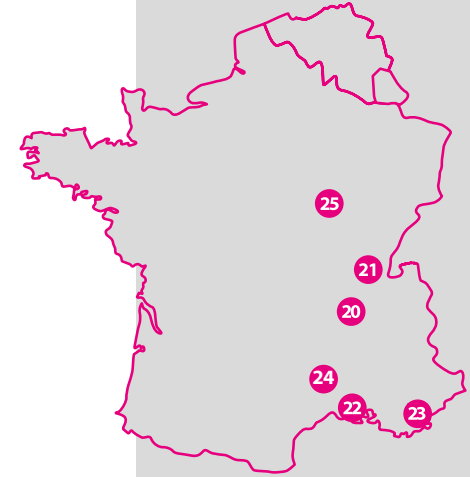

SUD EST

- **20** Circuit de St-Laurent de Mûre (69)
- **21** Circuit de Bresse (71) 2,2 km
- **22** Circuit de Fontange (13)
- **23** Circuit du Luc-en-Provence (83)
- **24** Pôle Mécanique Alès Cévennes (30)

EST

- **25** Circuit de Pouilly-en-Auxois (21)

jour férié

Ces dates sont données à titre indicatif.
Merci de consulter notre site internet
(www.sprint-racing.com) pour les
éventuelles mises à jour du planning.